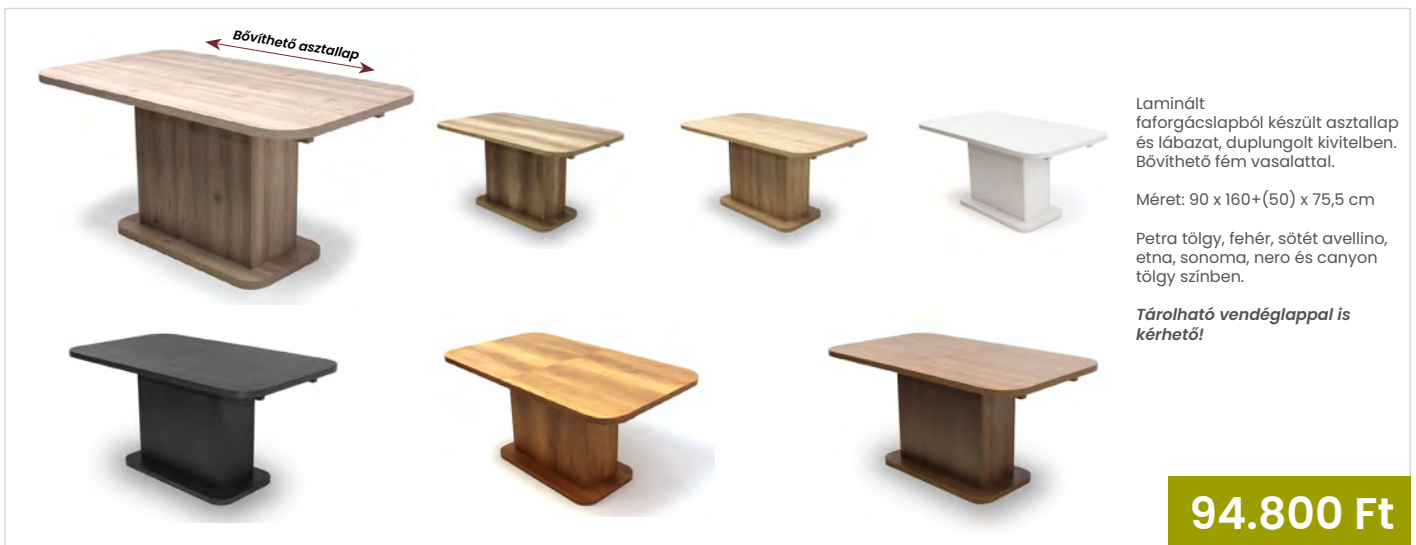

ÉTKEZŐASZTALOK