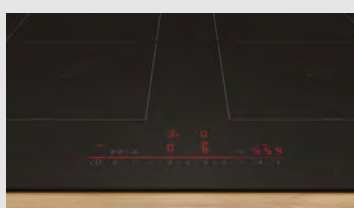

Home Connect

A Home Connect konyhagépek innovatív megoldásokat kínálnak, amelyek lehetővé teszik a konyhai eszközök távoli vezérlését okostelefon vagy tablet segítségével.

Előnyei:

- **Távolsi vezérlés:** Sütő, mosogatógép indítása bárholonnan.
- **Idő- és energiatakarékosság:** Optimalizált működés és hatékonyság.
- **Kényelem:** Automatizált értesítések, állapotjelentések, receptajánlók.

Scanneld be a kódot és töltsd le a Home Connect alkalmazást a készülékedre!

Bosch PUE611HCIE indukciós főzőlap

- automatikus igazodás a páraelszívóhoz
- Home Connect vezérlés
- Érintésvezérlés
- Időzítő funkció
- PowerBoost - extra gyors forralás
- **PerfectFry Plus:** továbbfejlesztett sütőszenzor

Ár: 131 900 FT

Bosch BFL721B1 mikrohullámú sütő

- digitális vezérlőgyűrű
- TFT érintőképernyő
- nemesacél sütőtér
- TouchControl érintőszenzor
- Hidrolitikus tisztítási asszisztens
- Home Connect vezérlés
- **AutoPilot7:** előre beállított programok

Ár: 263 800 FT

Bosch DWK67FN60 kürtős páraelszívó

- **EcoSilence Drive:** erős, energiatartó páraelszívó-motor
- **SmartHood:** automatikus alkalmazkodás a főzőlaphoz
- főzőlap-alapú vezérlés
- légszállítás: 431-687 m³/h
- Home Connect vezérlés
- zajszint: 56 dB

Ár: 179 000 FT

Bosch HBG7321B1 sütő

- digitális vezérlőgyűrű
- TFT érintőképernyő
- automatikus kikapcsolás
- sütőasszisztens hangvezérléssel
- 11 program
- katalitikus tisztítás
- EcoClean Direct hátfal
- Home Connect vezérlés
- **AirFry:** forrólevegős sütés

AKCIÓ!

263 800 FT
Ár: 250 600 FT

Bosch SMV4EVX08E beép. mosogatógép, 60cm

- **Efficient Dry:** automatikus ajtónyitás
- VarioFlex kosarak
- VarioDrawer fiók
- **RackMatic rendszer:** felső kosár magassága beállítható
- **SilencePlus:** hihetetlenül halk
- Home Connect vezérlés
- 14 teríték

Ár: 207 900 FT