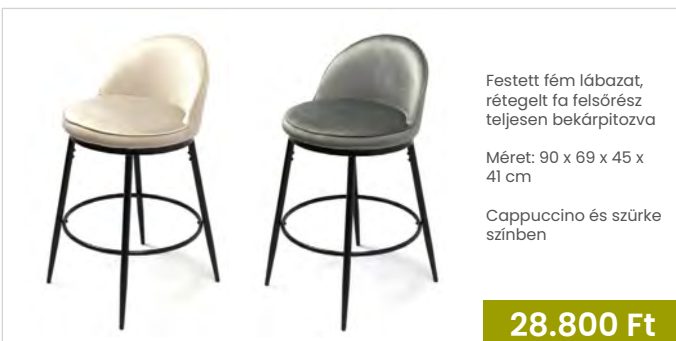

-30%

Festett fém lábázat, rétegelt fa felsőrész teljesen bekárpitozva

Méret: 82 x 48 x 48 x 45 cm

Szürke színben

~~31.600 Ft~~

22.000 Ft

*Kifutó termék, csak a készlet erejéig!*

**Blend fotel**