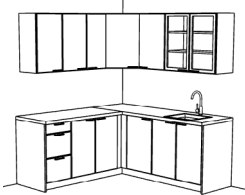

Blokk + AS100 + FSZ + F40

Eredeti ár: 427.850 Ft-tól

Akciós ár: 382.359 Ft-tól