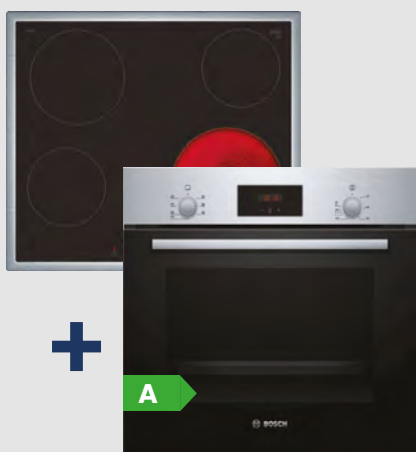

Bosch Szett #3

Bosch PKE645BA2E üvegkerámia főzőlap

Bosch HBF133BR0 sütő

Szett ár:
~~204 400 Ft~~
helyett

199 600 FT

Bosch SPV2HMX42E

beép. mosogatógép, 45cm

- extra szárítás
- állítható magasságú kosár
- zajcsökkentett mód
- **Aquastop**: vízszivárgás elleni védelem