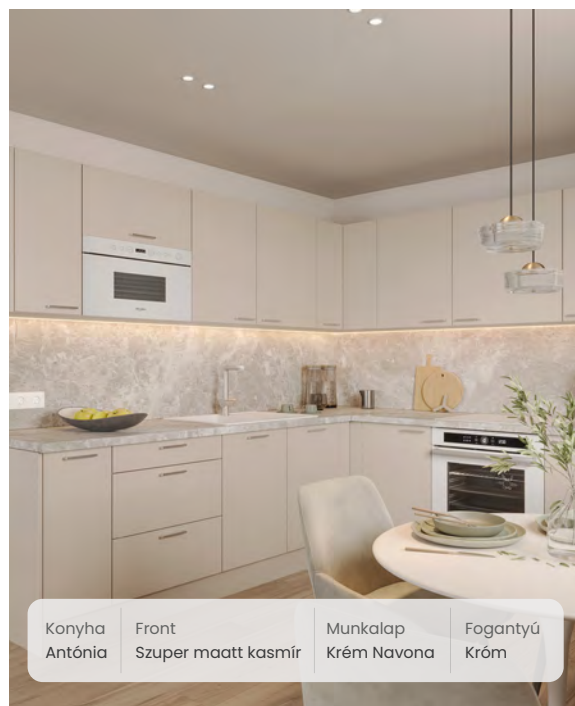

## az álomkonyhához

Ha felújítás előtt állsz, vagy a jövőbeli otthonod tervezed, töltsd ki kérdőívünket és derítsd ki melyik Divian konyha illene leginkább hozzád:

Konyha  
Doroti

Front  
Szuper matt fehér, Szürke tölgy