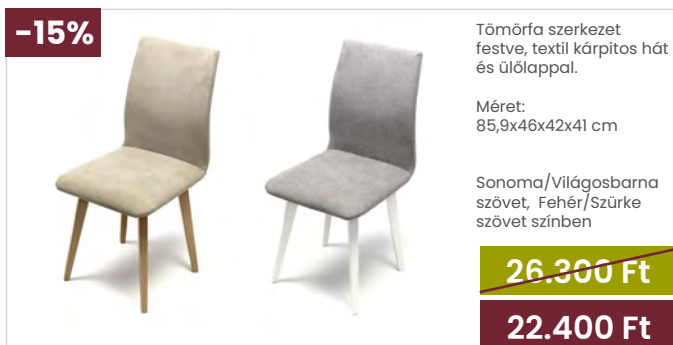

-15%

Tömörfa szerkezet festve, textil kárpitós hát és ülőlappal.

Méret: 85,9x46x42x41 cm

Sonoma/Világosbarna szövet, Fehér/Szürke szövet színben

~~26.300 Ft~~

22.400 Ft