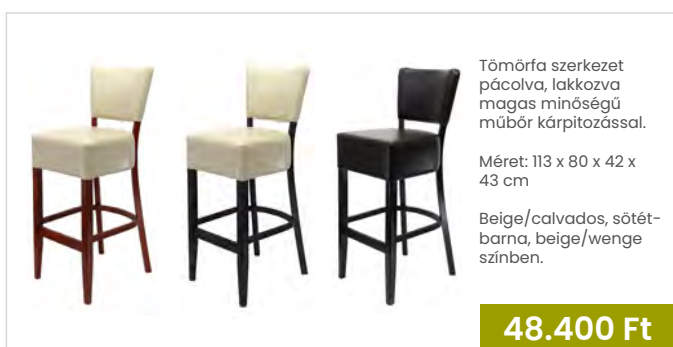

Tömörfa szerkezet pácolva, lakkozva magas minőségű műbőr kárpitózással.

Méret: 113 x 80 x 42 x 43 cm

Beige/calvados, sötét-barna, beige/wenge színben.

48.400 Ft

Berta bárszék