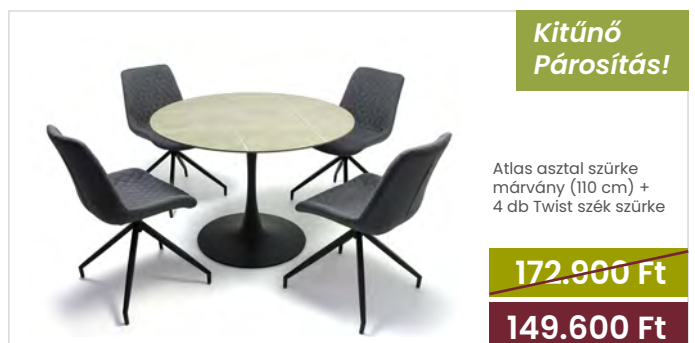

Kitűnő Párosítás!

Atlas asztal szürke márvány (110 cm) + 4 db Twist szék szürke

~~172.900 Ft~~

149.600 Ft

Atlas garnitúra

További információ: