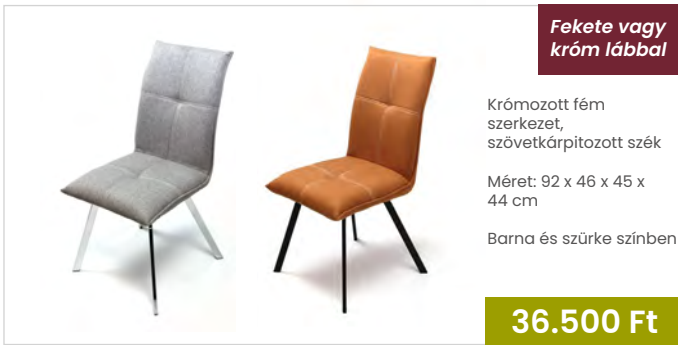

FÉMVÁZAS SZÉKEK

Heli szék