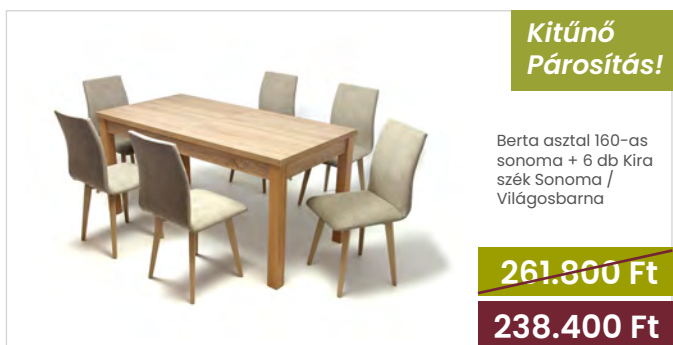

Kira szék

Kitűnő Párosítás!

Berta asztal 160-as sonoma + 6 db Kira szék Sonoma / Világosbarna

~~261.800 Ft~~

238.400 Ft

Kira garnitúra