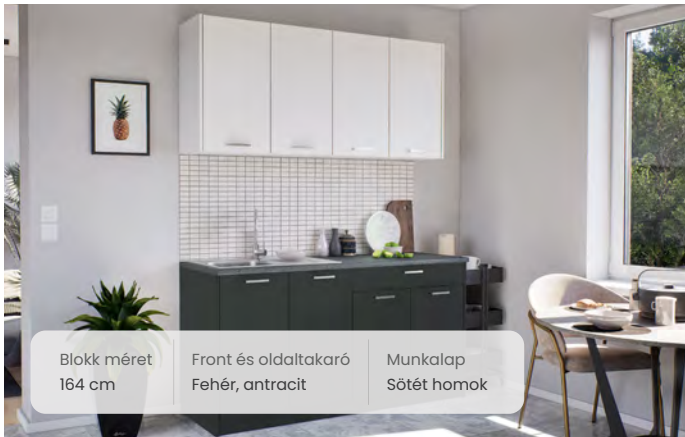

„FOGD ÉS VIDD” KONYHÁK

Blokk méret 164 cm
Front és oldaltakaró Fehér, antracit
Munkalap Sötét homok