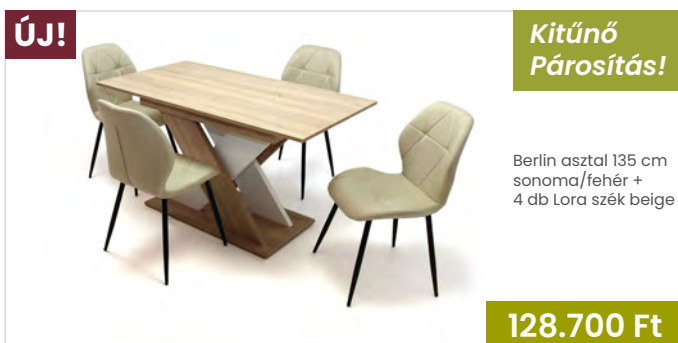

**Aston** szék

Festett fém lábazat, rétegelt fa felsőrész, teljesen kárpitozva.

Méret: 81 x 47 x 51 x 38 cm

Beige, barna és szürke színben

**23.900 Ft**

**Ervin** szék

**ÚJ!**

**Kitűnő Párosítás!**