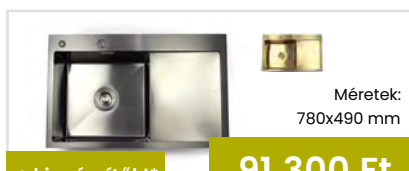

Méreték:
780x490 mm

91.300 Ft

Slim egymedencés,
csepegtetős, jobbos/balos**

*Slim mosogatótálcákhoz tartozó
színazonos kiegészítők: