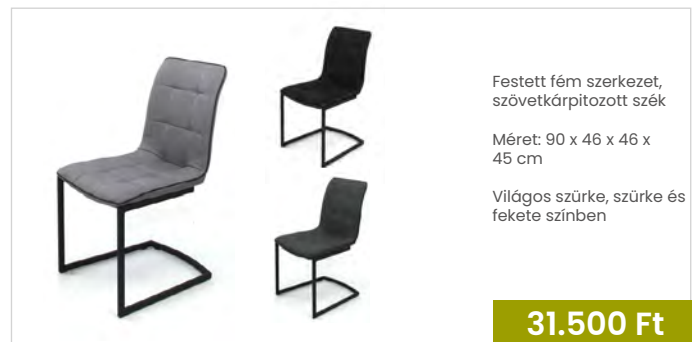

Méret: 97 x 47 x 45 x 42 cm

Barna és szürke színben

**34.200 Ft**

**Imola** szék

Festett fém szerkezet, szövetkárpitozott szék

Méret: 90 x 46 x 46 x 45 cm

Világos szürke, szürke és fekete színben

**31.500 Ft**