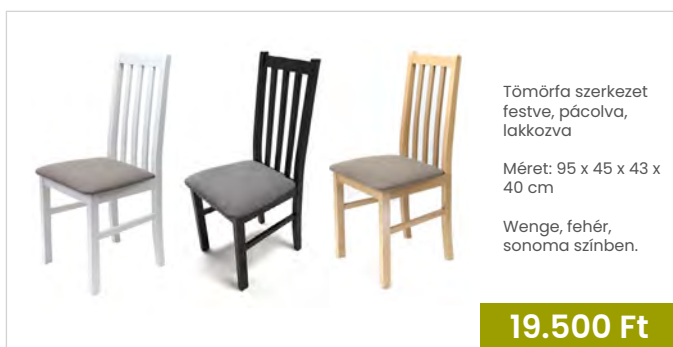

FAVÁZAS SZÉKEK

Tömörfa szerkezet festve, pácolva, lakkozva

Méret: 95 x 45 x 43 x 40 cm

Wenge, fehér, sonoma színben.

19.500 Ft

Mokka szék