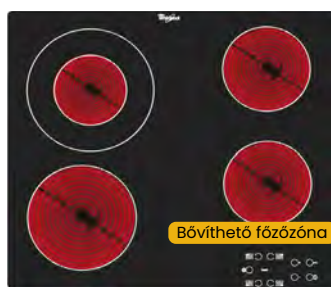

Bővíthető főzőzóna

AKT 8130

Kerámia főzőlap
- inox szegéllyel (LX) vagy szegély nélkül (NE)
- 6.2 kW összteljesítmény

Ár: 84 500 Ft