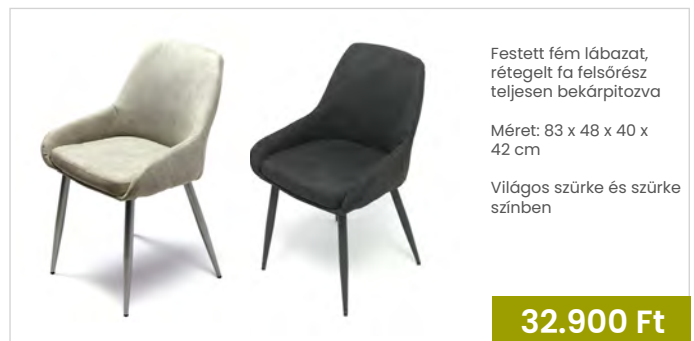

Festett fém lábázat, rétegelt fa felsőrész teljesen bekárpitozva

Méret: 83 x 48 x 40 x 42 cm

Világos szürke és szürke színben

~~32.900 Ft~~

Aria szék

-17%