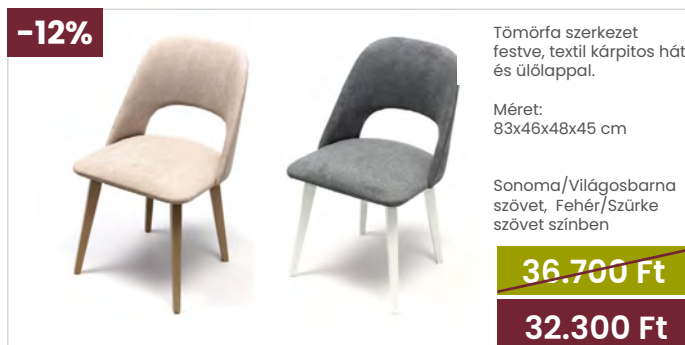

-12%

Tömörfa szerkezet festve, textil kárpitós hát és ülőlappal.

Méret: 83x46x48x45 cm

Sonoma/Világosbarna szövet, Fehér/Szürke szövet színben

~~36.700 Ft~~

32.300 Ft