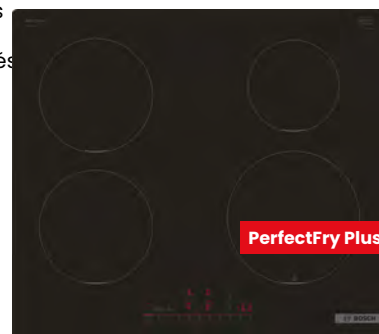

Home Connect

A Home Connect konyhagépek innovatív megoldásokat kínálnak, amelyek lehetővé teszik a konyhai eszközök távoli vezérlését okostelefon vagy tablet segítségével.

Előnyei:

- **Távolsi vezérlés:** Sütő, mosogatógép indítása bárholonnan.
- **Idő- és energiatakarékosság:** Optimalizált működés és hatékonyság.
- **Kényelem:** Automatizált értesítések, állapotjelentések, receptajánlók.

Scanneld be a kódot és töltsd le a Home Connect alkalmazást a készülékedre!

Bosch PUE611HCIE indukciós főzőlap

- automatikus igazodás a páraelszívóhoz
- Home Connect vezérlés
- Érintésvezérlés
- Időzítő funkció
- PowerBoost - extra gyors forralás
- **PerfectFry Plus:** továbbfejlesztett sütőszenzor