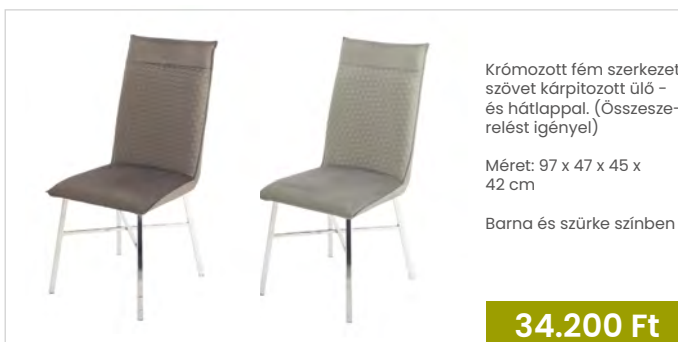

Krómozott fém szerkezet, szövet kárpitozott ülő- és hátlappal. (Összeszerelést igényel)

Méret: 97 x 47 x 45 x 42 cm

Barna és szürke színben

34.200 Ft

Imola szék