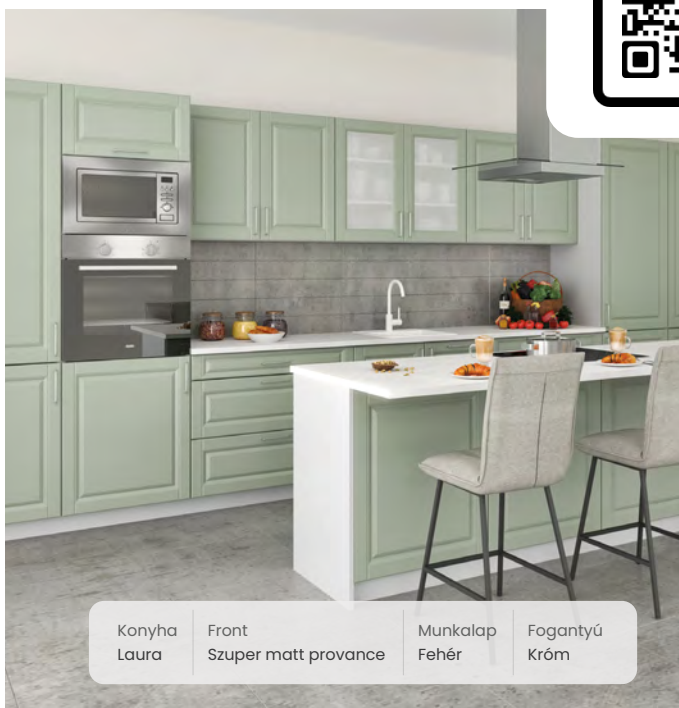

INSPIRÁCIÓK

az álomkonyhához

Ha felújítás előtt állsz, vagy a jövőbeli otthonod tervezed, töltsd ki kérdőívünket és derítsd ki melyik Divian konyha illene leginkább hozzád: