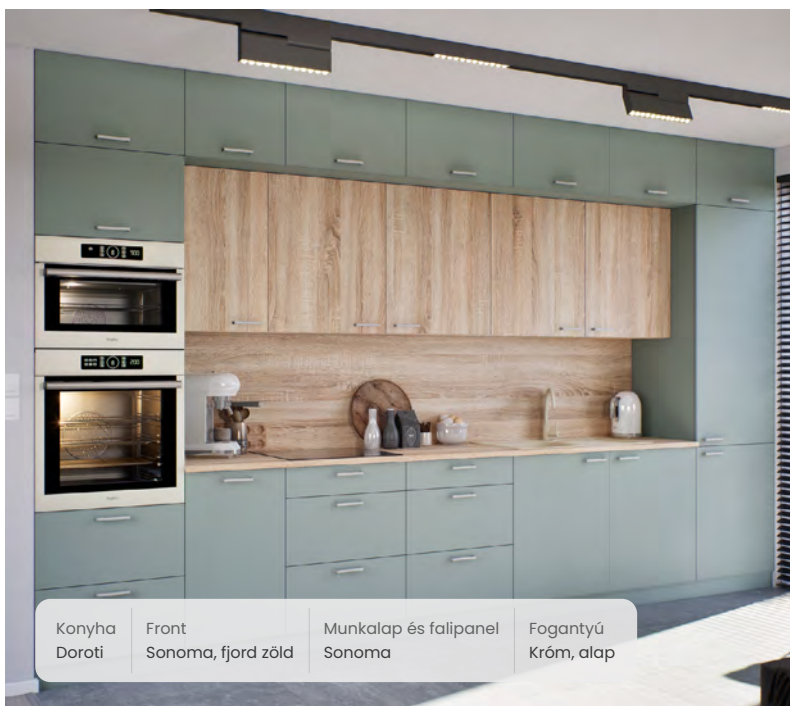

## az álomkonyhához

Ha felújítás előtt állsz, vagy a jövőbeli otthonod tervezed, töltsd ki kérdőívünket és derítsd ki melyik Divian konyha illene leginkább hozzád:

Konyha  
Doroti

Front  
Szuper matt fehér, Szürke tölgy