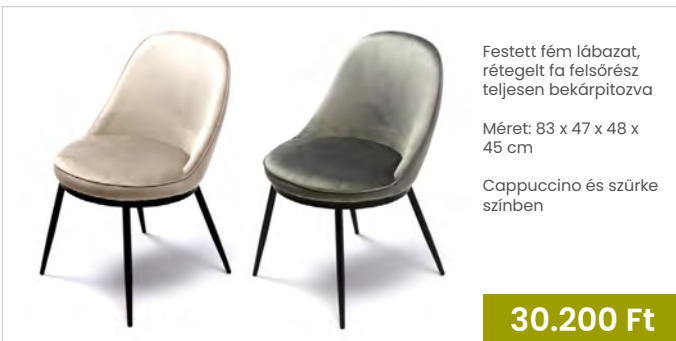

Festett fém lábázat, rétegelt fa felsőrész teljesen bekárpitozva

Méret: 83 x 47 x 48 x 45 cm

Cappuccino és szürke színben

~~30.200 Ft~~

Blend szék

-30%