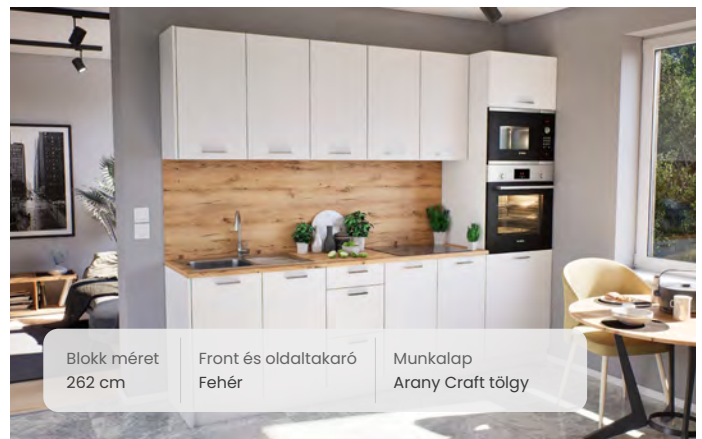

Blokk méret 262 cm
Front és oldaltakaró Fehér
Munkalap Arany Craft tölgy