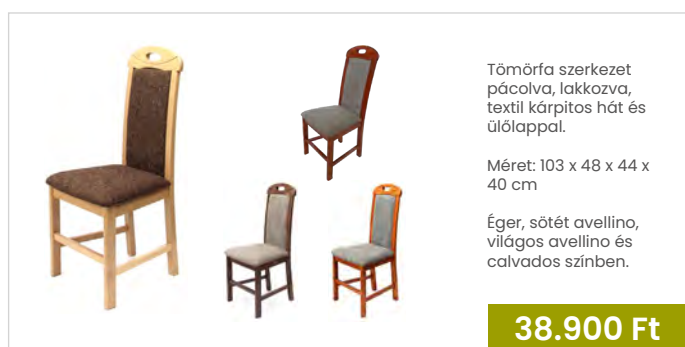

Tömörfa szerkezet pácolva, lakkozva, textil kárpitós hát és ülőlappal.

Méret: 103 x 48 x 44 x 40 cm

Éger, sötét avellino, világos avellino és calvados színben.

38.900 Ft

Viki szék