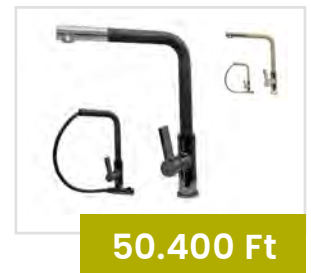

Linea gránit, fekete, zuhanyfejes csaptelep