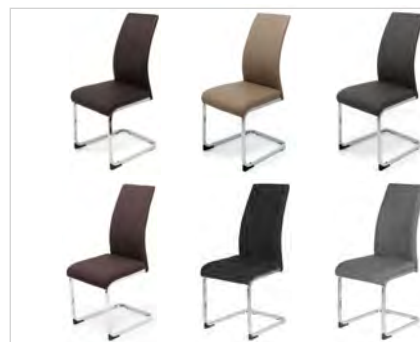

FÉMVÁZAS SZÉKEK

-25%

Festett fém szerkezet, műbőr vagy szövet kárpitozott hát és ülőlappal.

Méret: 91 x 48 x 45 x 45 cm

Szürke színben

~~49.100 Ft~~

36.800 Ft

Kifutó termék, csak a készlet erejéig!

Hektor karfás szék szövetes

-25%

Festett fém szerkezet, műbőr kárpitozott hát és ülőlappal.

Méret: 100 x 65 x 42 x 42 cm

Szürke, beige színben

~~34.200 Ft~~

25.600 Ft

Kifutó termék, csak a készlet erejéig!

Hektor bárshék

-30%

Festett fém szerkezet, műbőr vagy szövet kárpitozott hát és ülőlappal.

Méret: 90 x 48 x 46 x 45 cm

Szürke, beige színben

~~49.100 Ft~~

36.800 Ft

Kifutó termék, csak a készlet erejéig!

Hektor karfás szék bőrös

Krómozott fém szerkezet, műbőr vagy szövet kárpitozott ülőlappal. Méret: 100 x 46 x 43 x 42 cm

Cappuccino, barna, szürke, szürkés szövetes, barna szövetes, fekete szövetes színben.

31.100 Ft

Kevin szék

-20%

Krómozott fém szerkezet, műbőr kárpitozással

Méret: 100 x 44 x 41 x 43 cm

Fekete, fehér, barna és beige színben

~~34.300 Ft~~

27.400 Ft

Boston szék

3+1 AKCIÓ

Festett fém szerkezet, műbőr kárpitozott hát és ülőlappal.

Méret: 97 x 46 x 42 x 42 cm

Fekete, sötétbarna, szürke, fehér, cappuccino, beige színben

17.200 Ft

Geri szék (bőrös)

3+1 AKCIÓ - minden 4. székot mi állunk!

Festett fém szerkezet, műbőr kárpitozott hát és ülőlappal.

Méret: 97 x 46 x 42 x 42 cm

Barna, fekete és szürke színben.

17.200 Ft

Geri szék (szövetes)

MINDEN NEGYEDIK GERI SZÉKET MI ÁLLUNK!

3+1 SZÉK AKCIÓ*

* az akció a készlet erejéig, valamint visszavonásig érvényes, de legkésőbb a kiadvány érvényességének végéig tart