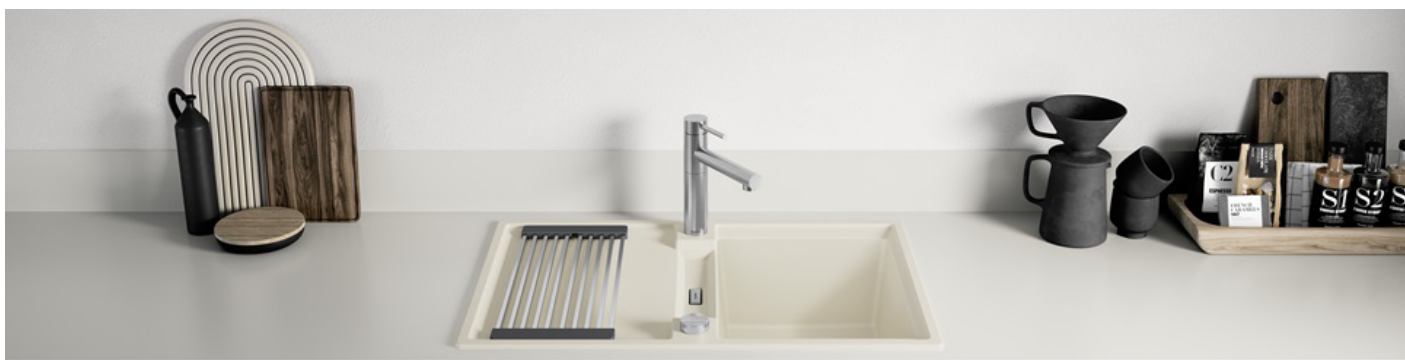

BLANCO NAYA 5
Silgranit

50 cm-es szekrényméret
515 x 510 / 200 mm
Gyárilag 1 furattal.

Forgatható medence

antracit	87.900 Ft
vulkánszürke	
fehér	
törtfehér	
kávé	

BLANCO NAYA 6
Silgranit

60 cm-es szekrényméret
615 x 510 / 200 mm
Gyárilag 1 furattal.

Forgatható medence

antracit	96.900 Ft
vulkánszürke	
fehér	
törtfehér	
kávé	

BLANCO ELON 45 S
Silgranit

45 cm-es szekrényméret
650 x 500 / 190 mm
Alaptartozék:
csepegtető rács

Forgatható medence

antracit	150.900 Ft
vulkánszürke	
fehér	
törtfehér	
kávé	

BLANCO ELON XL 8 S
Silgranit

80 cm-es szekrényméret
860 x 500 / 190 mm
Alaptartozék:
csepegtető rács

Forgatható medence

antracit	170.900 Ft
vulkánszürke	
fehér	
törtfehér	
kávé	

BLANCO ELON XL 6 S
Silgranit

60 cm-es szekrényméret
780 x 500 / 190 mm
Alaptartozék:
csepegtető rács

Forgatható medence

antracit	154.900 Ft
vulkánszürke	
fehér	
törtfehér	
kávé	

BLANCO ADIRA 45 S
Silgranit

45 cm-es szekrényméret
780 x 500 / 200 mm
Alaptartozék:
összehajtható ADIRA rács

antracit	163.900 Ft
vulkánszürke	
fehér	
törtfehér	
kávé	

BLANCO ADIRA 6 S
Silgranit

60 cm-es szekrényméret
1000 x 500 / 200/135 mm
Alaptartozék:
összehajtható ADIRA rács,
multifunkciós műanyag tál

antracit	215.900 Ft
vulkánszürke	
fehér	
törtfehér	
kávé	

BLANCO ADIRA XL 6 S
Silgranit

60 cm-es szekrényméret
1000 x 500 / 200 mm
Alaptartozék:
összehajtható ADIRA rács

antracit	185.900 Ft
vulkánszürke	
fehér	
törtfehér	
kávé