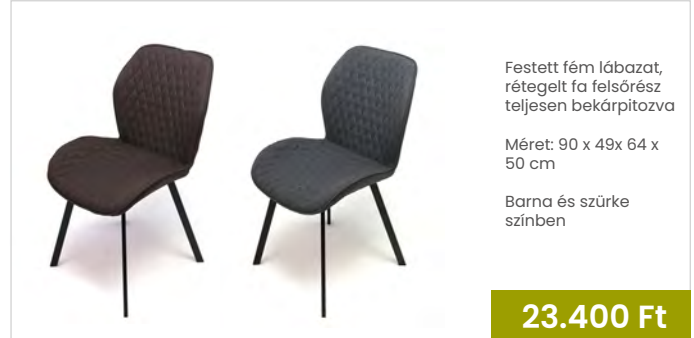

Festett fém lábázat, rétegelt fa felsőrész teljesen bekárpitozva

Méret: 90 x 49 x 64 x 50 cm

Barna és szürke színben

~~23.400 Ft~~

Flexy szék

További információ: