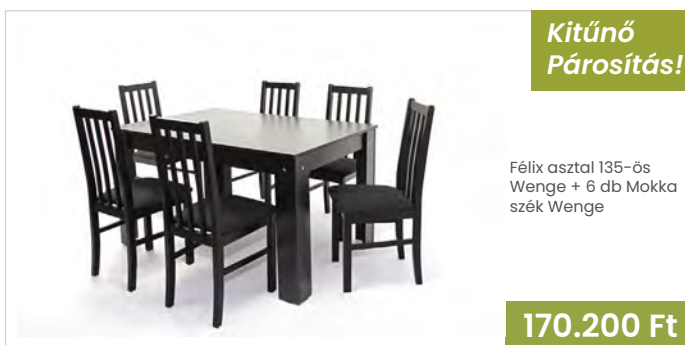

Domi szék

Kitűnő Párosítás!

Félix asztal 135-ös Wenge + 6 db Mokka szék Wenge

170.200 Ft

Félix garnitúra

További információ: