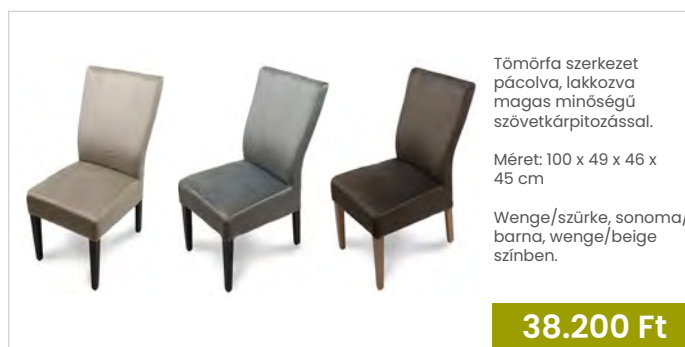

Tömörfa szerkezet pácolva, lakkozva magas minőségű szövetkárpitózással.

Méret: 100 x 49 x 46 x 45 cm

Wenge/szürke, sonoma/barna, wenge/beige színben.

38.200 Ft

Mora szék