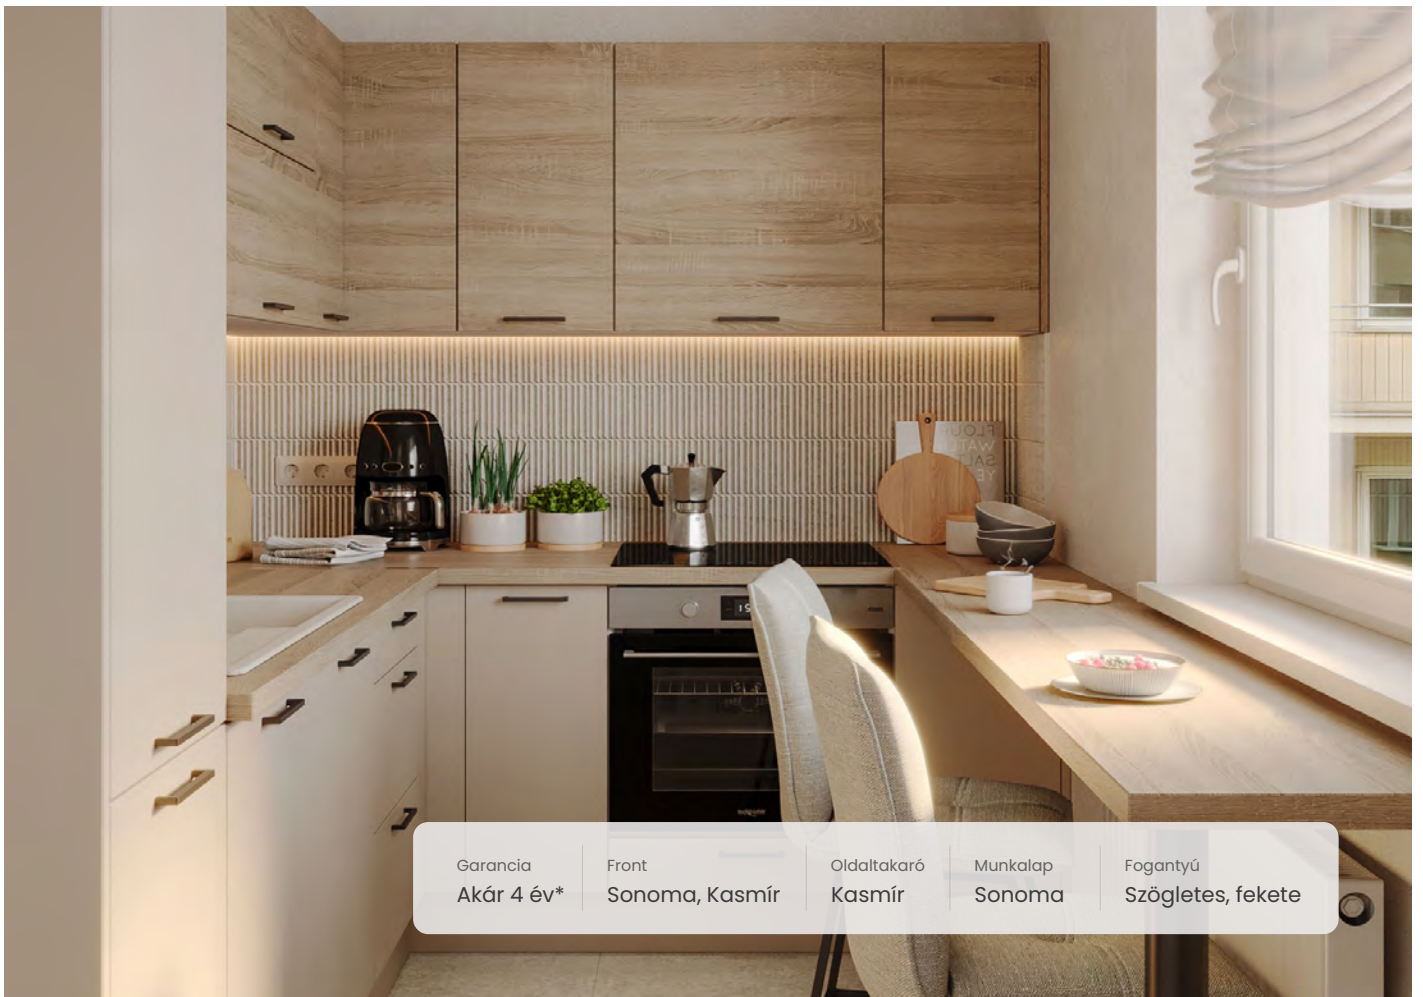

# ZILLE

164 cm-es összeállítás 493.026 Ft-tól