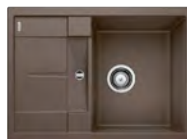

BLANCO METRA 45 S Compact
Silgranit

Forgatható medence

antracit	125.900 Ft
vulkánszürke	
fehér	
törtfehér	
kávé	

45 cm-es szekrényméret
680 x 500 / 190/25 mm