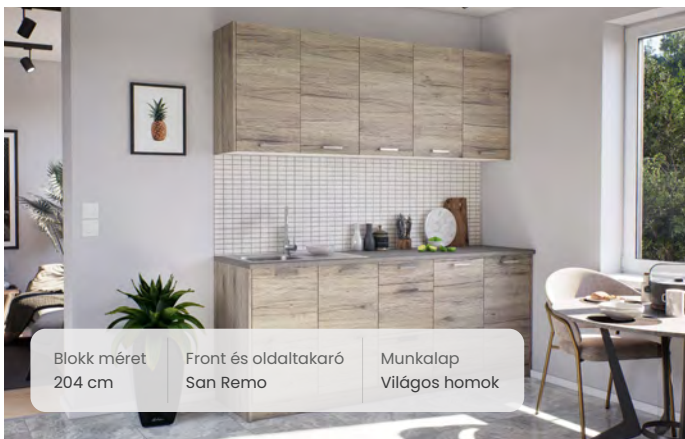

Blokk méret 204 cm
Front és oldaltakaró San Remo
Munkalap Világos homok