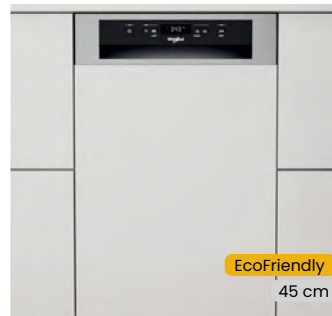

AquaStop
60 cm

EcoFriendly
45 cm

WSBC 3M27 X

Félig integrált mosogatógép
- fekete/inox színben
- 10 teríték, 6 program
- 9 L vízfogyasztás
- indításkésleltetés

Ár: 141 600 Ft 153-900-Ft