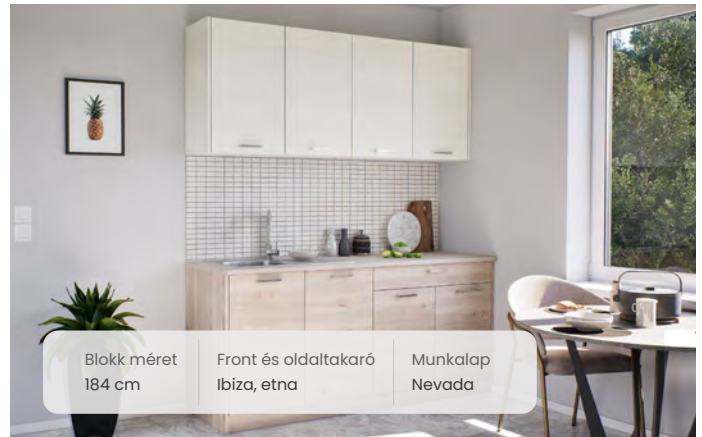

Blokk méret 184 cm
Front és oldaltakaró Ibiza, etna
Munkalap Nevada