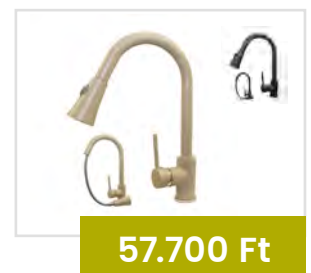

Nook króm csaptelep

Gold íves csaptelep

Nook gránit csaptelep

Linea króm zuhanyfejes csaptelep

Linea gránit, fekete, zuhanyfejes csaptelep

Vegasi csaptelep, króm-fekete

Vegasi csaptelep, matt fekete

Snake króm zuhanyfejes csaptelep