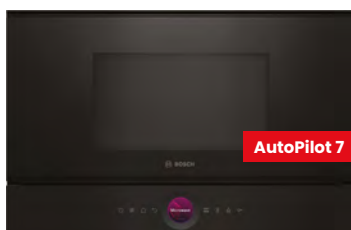

Bosch BFL721B1 mikrohullámú sütő

- digitális vezérlőgyűrű
- TFT érintőképernyő
- nemesacél sütőtér
- TouchControl érintőszenzor
- Hidrolitikus tisztítási asszisztens
- Home Connect vezérlés
- **AutoPilot7:** előre beállított programok