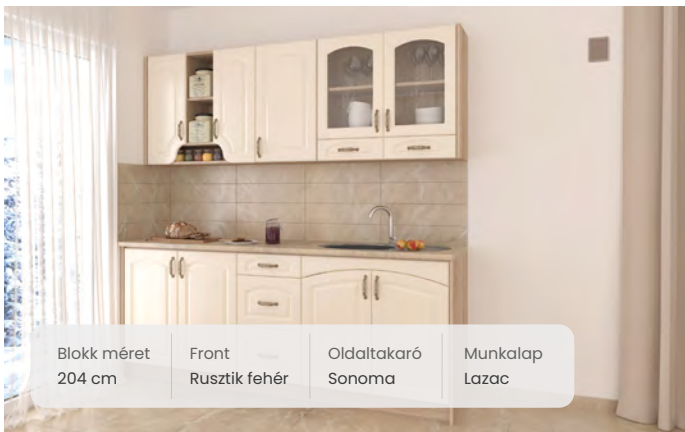

## Anna blokk konyhák

164 cm – 200.990 Ft

184 cm – 207.990 Ft

204 cm – 265.990 Ft

262 cm – 299.990 Ft

Blokk méret 204 cm  
Front Rusztik fehér  
Oldaltakaró Sonoma  
Munkalap Lazac